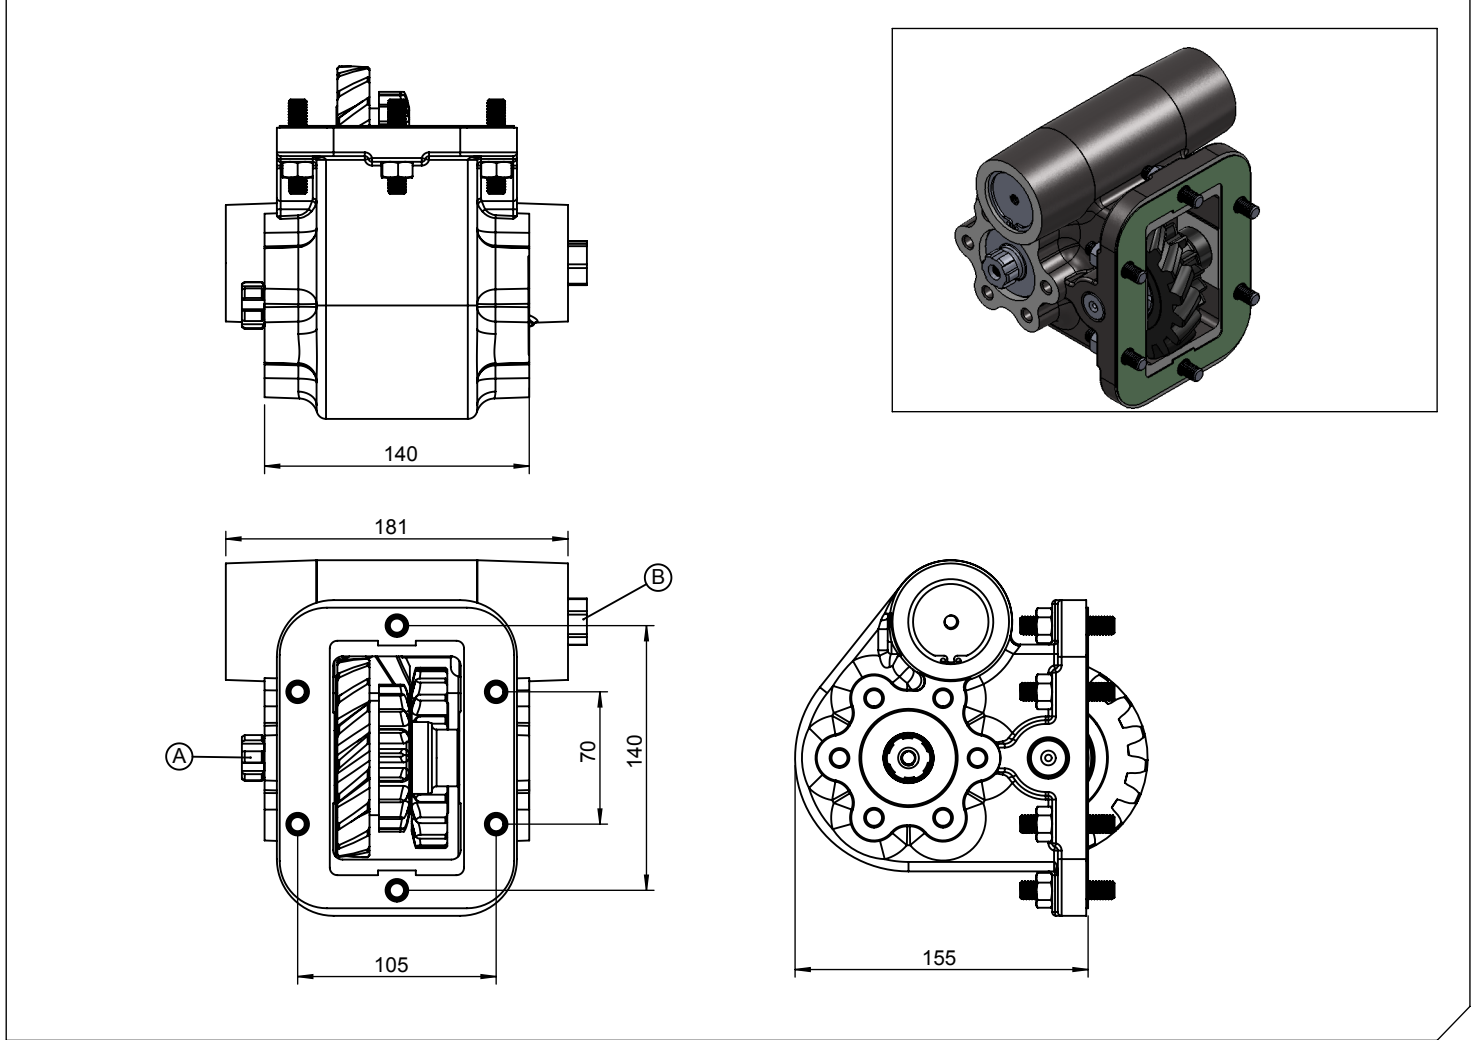

Araç Tipi Vehicle Type	GMC / FORD 1000-11000-12000-14000 / CHEVROLET 14000
Şanzıman Tipi TransmissionType	EATON FS 4005 B - 3005 AB

Ürün Kodu / Product Code	EAT.03.4005.KF
Revizyon No-Tarih / Revision No- Date	

Ürün Görünümleri / Products View

Opsiyonlar / Options

A : PTO Çıkışı (Standart DIN 5463 6X21X25 UNI 3 Delikli) Pistonlu pompaya akuple (4 delikli ISO bağlantı) Kaplinli (flaşlı bağlantı)	A : PTO Output (Standard DIN 5463 6X21X25 UNI 3 Bolt) Direct mounting ISO 4 bolt mtg. adapter Drive flange
B : Hava Girişi R1/4"	B : Air Inlet R 1/4"

Teknik Bilgi / Technical Data

Güç / Power (Kw)	Maksimum Tork / Maximum Torque		Çevrim Oranı Ratio	Bağlantı Şekli Mounting Side	Kumanda Kontrol Control Type
	Nm	Kgm			
1000 Dev. / Dak.				SAĞ YAN/RIGHT SIDE	HAVALI/PNEUMATIC
16.4	156.8	16	1/1.1	Ağırlık / Weight (Kg)	Dönüş Yönü / Rotation Sense
				12	SAĞ/CLOCKWISE(CW)